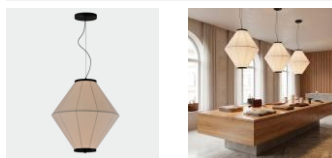

#¡Tipo!

IMÁGENES / IMAGES / IMAGES

TIPO	TYPE	TYPE
Colgante	Pendant lamp	Suspension
ACABADO	FINISH	FINITION
Negro Texturado	Textured Black	Noir Texturé
MATERIAL	MATERIAL	MATIÈRE
Aluminio	Aluminium	Aluminium
DETALLES	DETAILS	DÉTAILS
MULTI-PACK	MULTI-PACK	MULTI-PACK