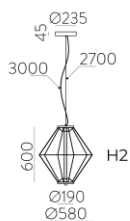

#¡Tipo!

IMÁGENES / IMAGES / IMAGES

TIPO	TYPE	TYPE
Colgante	Pendant lamp	Suspension
ACABADO	FINISH	FINITION
Negro Texturado	Textured Black	Noir Texturé
MATERIAL	MATERIAL	MATIÈRE
Aluminio	Aluminium	Aluminium
DETALLES	DETAILS	DÉTAILS
MULTI-PACK	MULTI-PACK	MULTI-PACK

DETALLES / DETAILS / DÉTAILS

MEDIDAS / MEASURES

	Length (mm)	Width (mm)	Height (mm)		Gross (Kg)	Net (Kg)
Box 1	0	0	0	Weight 1	0,00	0,00
Box 2	0	0	0	Weight 2	0,00	0,00